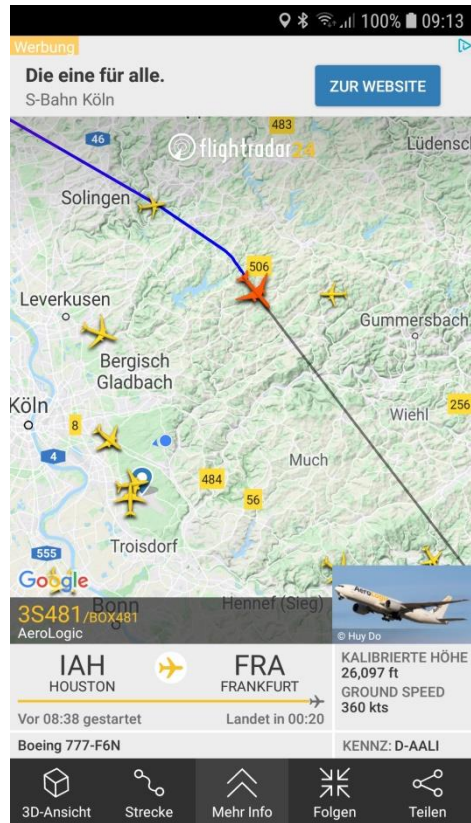

# Wo bitte ist die eine überregionale Luftverkehrsstraße?

## 02.11.2019, 14.44 Uhr bzw. 14.43 Uhr von und nach Frankfurt

## Überflüge zeitgleich am 04.12.2019 von und nach Frankfurt