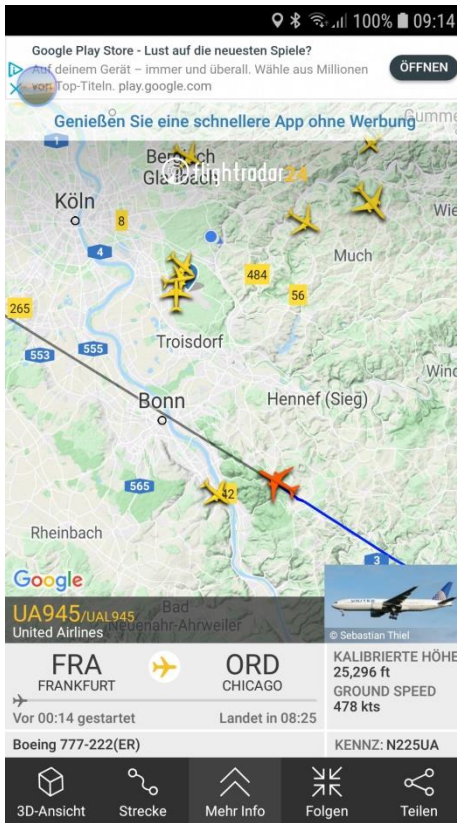

# Wo bitte ist die eine überregionale Luftverkehrsstraße?

## 02.11.2019, 14.44 Uhr bzw. 14.43 Uhr von und nach Frankfurt

## Überflüge zeitgleich am 04.12.2019 von und nach Frankfurt