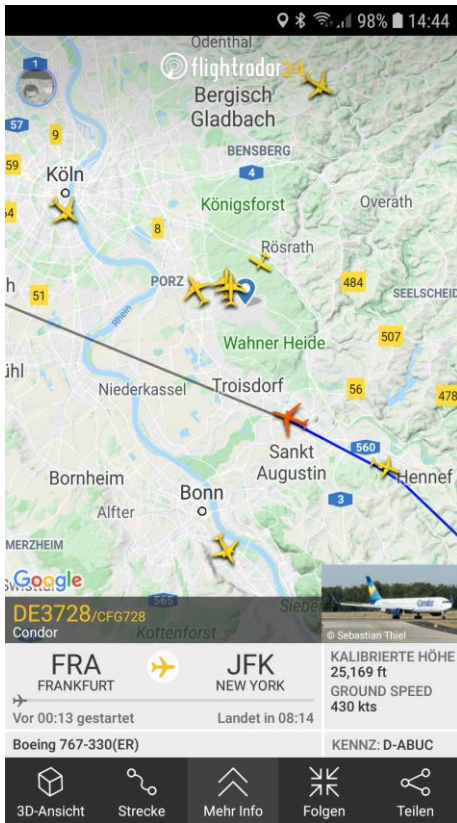

# Wo bitte ist die eine überregionale Luftverkehrsstraße?

## 02.11.2019, 14.44 Uhr bzw. 14.43 Uhr von und nach Frankfurt

## Überflüge zeitgleich am 04.12.2019 von und nach Frankfurt