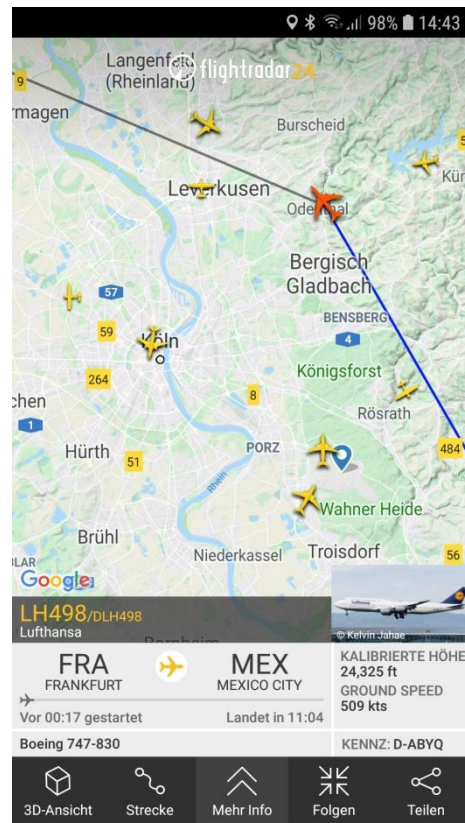

# Wo bitte ist die eine überregionale Luftverkehrsstraße?

## 02.11.2019, 14.44 Uhr bzw. 14.43 Uhr von und nach Frankfurt

## Überflüge zeitgleich am 04.12.2019 von und nach Frankfurt